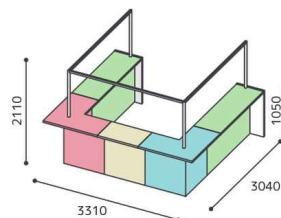

W3320
D3040

RU3330L-21  -MPA

¥ 2,805,000

RU3330L-21  -MPB

¥ 2,805,000

外寸法/W3310xD3040xH2110
天板厚/40mm 天板耐荷重/150kg(均等荷重)
2口コンセント6個、アジャスター付

質量/337.6kg

RU3330F-21W-MPB

アッパーフレームタイプ

RU3330F-21  -MPA

¥ 2,442,000

RU3330F-21  -MPB

¥ 2,442,000

外寸法/3310xD3040xH2110
天板厚/40mm 天板耐荷重/150kg(均等荷重)
2口コンセント6個、アジャスター付

質量/334.7kg

※表示価格は税抜価格です。