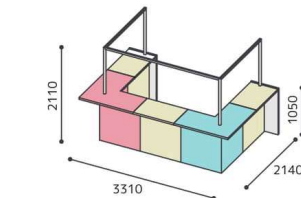

RU3321L-21  -MPA

¥ 2,563,000

RU3321L-21  -MPB

¥ 2,563,000

外寸法/W3310xD2140xH2110
天板厚/40mm 天板耐荷重/150kg(均等荷重)
2口コンセント6個、アジャスター付

質量/275.4kg

RU3321F-21W-MPB

アッパーフレームタイプ