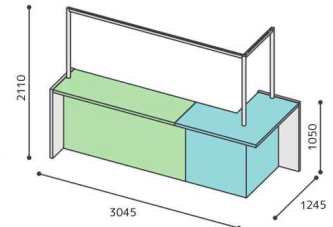

L Type Counter 右L型カウンター

W2150 D1250		RR2112L-21□-MPA ライティングフレームタイプ	質量/128.5kg		RR2112F-21□-MPA アッパーフレームタイプ	質量/127.7kg
	<b>RR2112L-21□-MPA</b>	¥1,342,000		<b>RR2112F-21□-MPA</b>	¥1,122,000	
	<b>RR2112L-21□-MPB</b>	¥1,342,000		<b>RR2112F-21□-MPB</b>	¥1,122,000	
外寸法/W2145×D1245×H2110		質量/128.5kg		外寸法/W2145×D1245×H2110		質量/127.7kg
天板厚/40mm 天板耐荷重/150kg(均等荷重)				天板厚/40mm 天板耐荷重/150kg(均等荷重)		
2口コンセント2個、アジャスター付				2口コンセント2個、アジャスター付		

W3050 D1250		RR3012L-21□-MPA ライティングフレームタイプ	質量/159.6kg		RR3012F-21□-MPA アッパーフレームタイプ	質量/158.3kg
	<b>RR3012L-21□-MPA</b>	¥1,463,000		<b>RR3012F-21□-MPA</b>	¥1,232,000	
	<b>RR3012L-21□-MPB</b>	¥1,463,000		<b>RR3012F-21□-MPB</b>	¥1,232,000	
外寸法/W3045×D1245×H2110		質量/159.6kg		外寸法/W3050×D1245×H2110		質量/158.3kg
天板厚/40mm 天板耐荷重/150kg(均等荷重)				天板厚/40mm 天板耐荷重/150kg(均等荷重)		
2口コンセント2個、アジャスター付				2口コンセント2個、アジャスター付		

L Type Counter 左L型カウンター

W2150 D1250		RL2112L-21□-MPA ライティングフレームタイプ	質量/128.5kg		RL2112F-21□-MPA アッパーフレームタイプ	質量/127.7kg
	<b>RL2112L-21□-MPA</b>	¥1,342,000		<b>RL2112F-21□-MPA</b>	¥1,122,000	
	<b>RL2112L-21□-MPB</b>	¥1,342,000		<b>RL2112F-21□-MPB</b>	¥1,122,000	
外寸法/W2145×D1245×H2110		質量/128.5kg		外寸法/W2145×D1245×H2110		質量/127.7kg
天板厚/40mm 天板耐荷重/150kg(均等荷重)				天板厚/40mm 天板耐荷重/150kg(均等荷重)		
2口コンセント2個、アジャスター付				2口コンセント2個、アジャスター付		