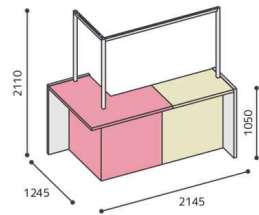

L Type Counter 右L型カウンター

W2150 D1250		RR2112L-21□-MPA ライティングフレームタイプ	質量/128.5kg		RR2112F-21□-MPA アッパーフレームタイプ	質量/127.7kg
	<b>RR2112L-21□-MPA</b>	¥1,342,000		<b>RR2112F-21□-MPA</b>	¥1,122,000	
	<b>RR2112L-21□-MPB</b>	¥1,342,000		<b>RR2112F-21□-MPB</b>	¥1,122,000	
外寸法/W2145×D1245×H2110		質量/128.5kg		外寸法/W2145×D1245×H2110		質量/127.7kg
天板厚/40mm 天板耐荷重/150kg(均等荷重)				天板厚/40mm 天板耐荷重/150kg(均等荷重)		
2口コンセント2個、アジャスター付				2口コンセント2個、アジャスター付		

W3050 D1250		RR3012L-21□-MPA ライティングフレームタイプ	質量/159.6kg		RR3012F-21□-MPA アッパーフレームタイプ	質量/158.3kg
	<b>RR3012L-21□-MPA</b>	¥1,463,000		<b>RR3012F-21□-MPA</b>	¥1,232,000	
	<b>RR3012L-21□-MPB</b>	¥1,463,000		<b>RR3012F-21□-MPB</b>	¥1,232,000	
外寸法/W3045×D1245×H2110		質量/159.6kg		外寸法/W3050×D1245×H2110		質量/158.3kg
天板厚/40mm 天板耐荷重/150kg(均等荷重)				天板厚/40mm 天板耐荷重/150kg(均等荷重)		
2口コンセント2個、アジャスター付				2口コンセント2個、アジャスター付		

L Type Counter 左L型カウンター

W2150 D1250		RL2112L-21□-MPA ライティングフレームタイプ	質量/128.5kg		RL2112F-21□-MPA アッパーフレームタイプ	質量/127.7kg
	<b>RL2112L-21□-MPA</b>	¥1,342,000		<b>RL2112F-21□-MPA</b>	¥1,122,000	
	<b>RL2112L-21□-MPB</b>	¥1,342,000		<b>RL2112F-21□-MPB</b>	¥1,122,000	
外寸法/W2145×D1245×H2110		質量/128.5kg		外寸法/W2145×D1245×H2110		質量/127.7kg
天板厚/40mm 天板耐荷重/150kg(均等荷重)				天板厚/40mm 天板耐荷重/150kg(均等荷重)		
2口コンセント2個、アジャスター付				2口コンセント2個、アジャスター付		

W3050 D1250		RL3012L-21□-MPA ライティングフレームタイプ	質量/159.6kg		RL3012F-21□-MPA アッパーフレームタイプ	質量/158.3kg
	<b>RL3012L-21□-MPA</b>	¥1,463,000		<b>RL3012F-21□-MPA</b>	¥1,232,000	
	<b>RL3012L-21□-MPB</b>	¥1,463,000		<b>RL3012F-21□-MPB</b>	¥1,232,000	
外寸法/W3045×D1245×H2110		質量/159.6kg		外寸法/W3045×D1245×H2110		質量/158.3kg
天板厚/40mm 天板耐荷重/150kg(均等荷重)				天板厚/40mm 天板耐荷重/150kg(均等荷重)		
2口コンセント2個、アジャスター付				2口コンセント2個、アジャスター付		