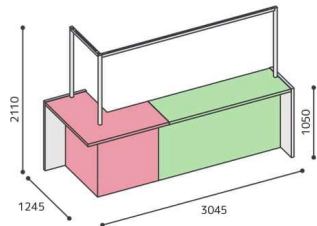

L Type Counter 右L型カウンター

W2150 D1250		RR2112L-21□-MPA ライティングフレームタイプ	質量/128.5kg		RR2112F-21□-MPA アッパーフレームタイプ	質量/127.7kg
	<b>RR2112L-21□-MPA</b>	¥1,342,000		<b>RR2112F-21□-MPA</b>	¥1,122,000	
	<b>RR2112L-21□-MPB</b>	¥1,342,000		<b>RR2112F-21□-MPB</b>	¥1,122,000	
外寸法/W2145×D1245×H2110		質量/128.5kg		外寸法/W2145×D1245×H2110		質量/127.7kg
天板厚/40mm 天板耐荷重/150kg(均等荷重)				天板厚/40mm 天板耐荷重/150kg(均等荷重)		
2口コンセント2個、アジャスター付				2口コンセント2個、アジャスター付		

W3050 D1250		RR3012L-21□-MPA ライティングフレームタイプ	質量/159.6kg		RR3012F-21□-MPA アッパーフレームタイプ	質量/158.3kg
	<b>RR3012L-21□-MPA</b>	¥1,463,000		<b>RR3012F-21□-MPA</b>	¥1,232,000	
	<b>RR3012L-21□-MPB</b>	¥1,463,000		<b>RR3012F-21□-MPB</b>	¥1,232,000	
外寸法/W3045×D1245×H2110		質量/159.6kg		外寸法/W3050×D1245×H2110		質量/158.3kg
天板厚/40mm 天板耐荷重/150kg(均等荷重)				天板厚/40mm 天板耐荷重/150kg(均等荷重)		
2口コンセント2個、アジャスター付				2口コンセント2個、アジャスター付		

L Type Counter 左L型カウンター

W2150 D1250		RL2112L-21□-MPA ライティングフレームタイプ	質量/128.5kg		RL2112F-21□-MPA アッパーフレームタイプ	質量/127.7kg
	<b>RL2112L-21□-MPA</b>	¥1,342,000		<b>RL2112F-21□-MPA</b>	¥1,122,000	
	<b>RL2112L-21□-MPB</b>	¥1,342,000		<b>RL2112F-21□-MPB</b>	¥1,122,000	
外寸法/W2145×D1245×H2110		質量/128.5kg		外寸法/W2145×D1245×H2110		質量/127.7kg
天板厚/40mm 天板耐荷重/150kg(均等荷重)				天板厚/40mm 天板耐荷重/150kg(均等荷重)		
2口コンセント2個、アジャスター付				2口コンセント2個、アジャスター付		

W3050 D1250		RL3012L-21□-MPA ライティングフレームタイプ	質量/159.6kg		RL3012F-21□-MPA アッパーフレームタイプ	質量/158.3kg
	<b>RL3012L-21□-MPA</b>	¥1,463,000		<b>RL3012F-21□-MPA</b>	¥1,232,000	
	<b>RL3012L-21□-MPB</b>	¥1,463,000		<b>RL3012F-21□-MPB</b>	¥1,232,000	
外寸法/W3045×D1245×H2110		質量/159.6kg		外寸法/W3045×D1245×H2110		質量/158.3kg
天板厚/40mm 天板耐荷重/150kg(均等荷重)				天板厚/40mm 天板耐荷重/150kg(均等荷重)		
2口コンセント2個、アジャスター付				2口コンセント2個、アジャスター付		