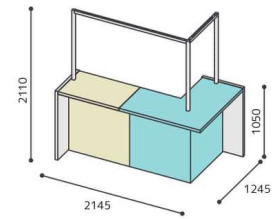

L Type Counter 右L型カウンター

W2150 D1250		RR2112L-21□-MPA ライティングフレームタイプ	質量/128.5kg		RR2112F-21□-MPA アッパーフレームタイプ	質量/127.7kg
	<b>RR2112L-21□-MPA</b>	¥1,342,000		<b>RR2112F-21□-MPA</b>	¥1,122,000	
	<b>RR2112L-21□-MPB</b>	¥1,342,000		<b>RR2112F-21□-MPB</b>	¥1,122,000	
外寸法/W2145×D1245×H2110		質量/128.5kg		外寸法/W2145×D1245×H2110		質量/127.7kg
天板厚/40mm 天板耐荷重/150kg(均等荷重)				天板厚/40mm 天板耐荷重/150kg(均等荷重)		
2口コンセント2個、アジャスター付				2口コンセント2個、アジャスター付		

W3050 D1250		RR3012L-21□-MPA ライティングフレームタイプ	質量/159.6kg		RR3012F-21□-MPA アッパーフレームタイプ	質量/158.3kg
	<b>RR3012L-21□-MPA</b>	¥1,463,000		<b>RR3012F-21□-MPA</b>	¥1,232,000	
	<b>RR3012L-21□-MPB</b>	¥1,463,000		<b>RR3012F-21□-MPB</b>	¥1,232,000	
外寸法/W3045×D1245×H2110		質量/159.6kg		外寸法/W3050×D1245×H2110		質量/158.3kg
天板厚/40mm 天板耐荷重/150kg(均等荷重)				天板厚/40mm 天板耐荷重/150kg(均等荷重)		
2口コンセント2個、アジャスター付				2口コンセント2個、アジャスター付		

L Type Counter 左L型カウンター

W2150 D1250		RL2112L-21□-MPA ライティングフレームタイプ	質量/128.5kg		RL2112F-21□-MPA アッパーフレームタイプ	質量/127.7kg
	<b>RL2112L-21□-MPA</b>	¥1,342,000		<b>RL2112F-21□-MPA</b>	¥1,122,000	
	<b>RL2112L-21□-MPB</b>	¥1,342,000		<b>RL2112F-21□-MPB</b>	¥1,122,000	
外寸法/W2145×D1245×H2110		質量/128.5kg		外寸法/W2145×D1245×H2110		質量/127.7kg
天板厚/40mm 天板耐荷重/150kg(均等荷重)				天板厚/40mm 天板耐荷重/150kg(均等荷重)		
2口コンセント2個、アジャスター付				2口コンセント2個、アジャスター付		

W3050 D1250		RL3012L-21□-MPA ライティングフレームタイプ	質量/159.6kg		RL3012F-21□-MPA アッパーフレームタイプ	質量/158.3kg
	<b>RL3012L-21□-MPA</b>	¥1,463,000		<b>RL3012F-21□-MPA</b>	¥1,232,000	
	<b>RL3012L-21□-MPB</b>	¥1,463,000		<b>RL3012F-21□-MPB</b>	¥1,232,000	
外寸法/W3045×D1245×H2110		質量/159.6kg		外寸法/W3045×D1245×H2110		質量/158.3kg
天板厚/40mm 天板耐荷重/150kg(均等荷重)				天板厚/40mm 天板耐荷重/150kg(均等荷重)		
2口コンセント2個、アジャスター付				2口コンセント2個、アジャスター付		