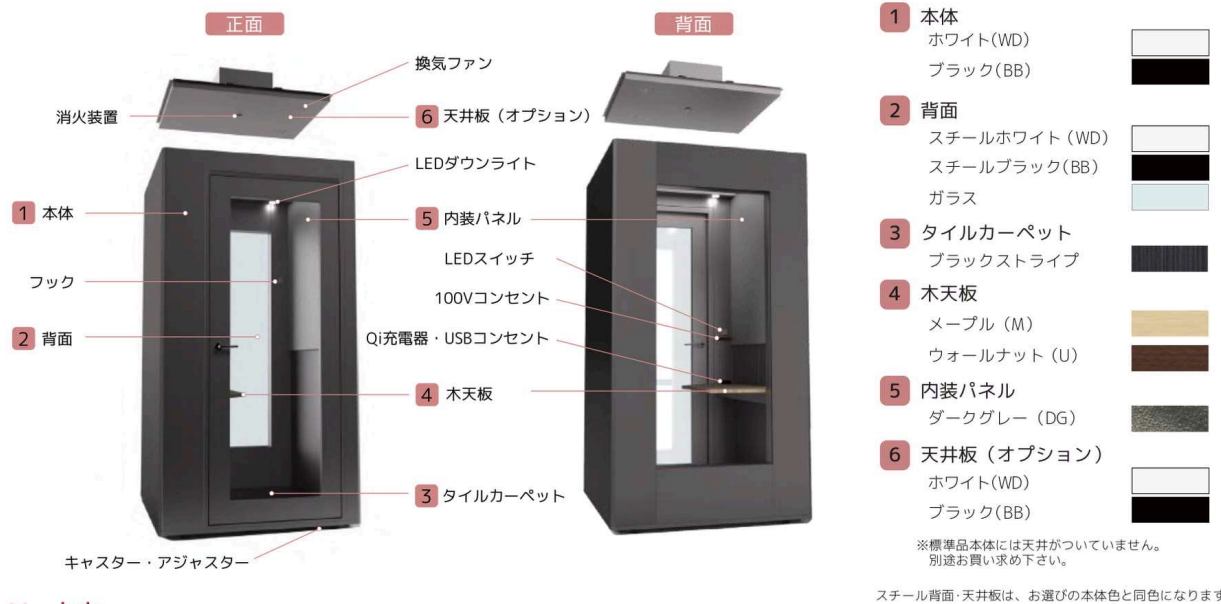

## Detail &amp; Color

## 室内LEDダウンライト

4灯のダウンライトで室内を明るく照らします。