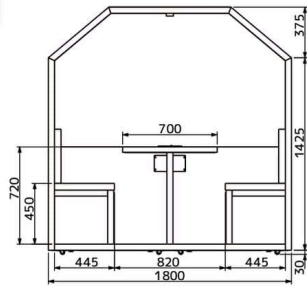

製品寸法

<2人用ベーシックタイプ>

<2人用モニタータイプ>

<1人用レフトタイプ>

<1人用ライトタイプ>

オプション

標準品本体にはペンダントライトはついていません。
お客様で好きな引掛シーリング用の照明を取付頂くことが可能です。
また、オプション品のペンダントライトには電球はついていません。

適合ランプ	100V 口径 E26
白熱灯	最大 100W×1灯
蛍光ランプ	最大 25W×1灯
LED電球	最大 15W×1灯

ペンダントライト

CB-PL

オープン価格

外寸法/W340×D340×H310 質量/470g
コード長さ/150mm 引掛シーリングキャップ色/黒
単相100V/消費電力100W/電源周波数50/60Hz共用
※電球はついていません。左記の表の適合ランプを別途お
買い求めください。

別製対応

当シリーズ"Grotta"はスタンダードの2人用、
1人用に加え4人用の販売も対応しております。
4人用は別製対応品となりますので、注文される
際は、お問い合わせの上、事前に納期をご確認下
さい。