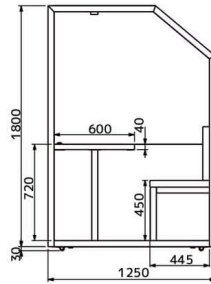

製品寸法

<2人用ベーシックタイプ>

<2人用モニタータイプ>

<1人用レフトタイプ>

<1人用ライトタイプ>

オプション

標準品本体にはペンダントライトはついていません。
お客様で好きな引掛シーリング用の照明を取付頂くことが可能です。
また、オプション品のペンダントライトには電球はついていません。

適合ランプ	100V 口径 E26
白熱灯	最大 100W×1灯
蛍光ランプ	最大 25W×1灯
LED電球	最大 15W×1灯

ペンダントライト

CB-PL

オープン価格

外寸法/W340×D340×H310 質量/470g
コード長さ/150mm 引掛シーリングキャップ色/黒
単相100V/消費電力100W/電源周波数50/60Hz共用
※電球はついていません。左記の表の適合ランプを別途お
買い求めください。

別製対応

当シリーズ"Grotta"はスタンダードの2人用、
1人用に加え4人用の販売も対応しております。
4人用は別製対応品となりますので、注文される
際は、お問い合わせの上、事前に納期をご確認下
さい。