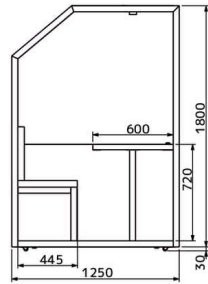

製品寸法

<2人用ベーシックタイプ>

<2人用モニタータイプ>

<1人用レフトタイプ>

<1人用ライトタイプ>

オプション

標準品本体にはペンダントライトはついていません。
お客様で好きな引掛シーリング用の照明を取付頂くことが可能です。
また、オプション品のペンダントライトには電球はついていません。

適合ランプ	100V 口径 E26
白熱灯	最大 100W×1灯
蛍光ランプ	最大 25W×1灯
LED電球	最大 15W×1灯

ペンダントライト

CB-PL

オープン価格

外寸法/W340×D340×H310 質量/470g
コード長さ/150mm 引掛シーリングキャップ色/黒
単相100V/消費電力100W/電源周波数50/60Hz共用
※電球はついていません。左記の表の適合ランプを別途お
買い求めください。

別製対応

当シリーズ"Grotta"はスタンダードの2人用、
1人用に加え4人用の販売も対応しております。
4人用は別製対応品となりますので、注文される
際は、お問い合わせの上、事前に納期をご確認下
さい。