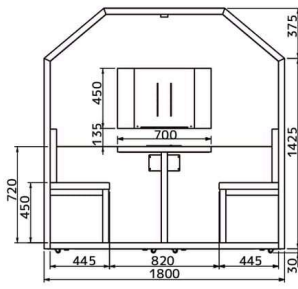

製品寸法

<2人用ベーシックタイプ>

<2人用モニタータイプ>

<1人用レフトタイプ>

<1人用ライトタイプ>

オプション

標準品本体にはペンダントライトはついていません。
お客様で好きな引掛シーリング用の照明を取付頂くことが可能です。
また、オプション品のペンダントライトには電球はついていません。

適合ランプ	100V 口径 E26
白熱灯	最大 100W×1灯
蛍光ランプ	最大 25W×1灯
LED電球	最大 15W×1灯

ペンダントライト

CB-PL

オープン価格

外寸法/W340×D340×H310 質量/470g
コード長さ/150mm 引掛シーリングキャップ色/黒
単相100V/消費電力100W/電源周波数50/60Hz共用
※電球はついていません。左記の表の適合ランプを別途お
買い求めください。

別製対応

当シリーズ"Grotta"はスタンダードの2人用、
1人用に加え4人用の販売も対応しております。
4人用は別製対応品となりますので、注文される
際は、お問い合わせの上、事前に納期をご確認下
さい。