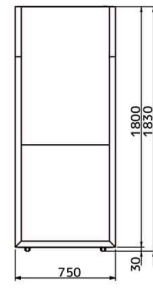

製品寸法

<2人用ベーシックタイプ>

<2人用モニタータイプ>

<1人用レフトタイプ>

<1人用ライトタイプ>

オプション

標準品本体にはペンダントライトはついていません。
お客様で好きな引掛シーリング用の照明を取付頂くことが可能です。
また、オプション品のペンダントライトには電球はついていません。

適合ランプ	100V 口径 E26
白熱灯	最大 100W×1灯
蛍光ランプ	最大 25W×1灯
LED電球	最大 15W×1灯

ペンダントライト

CB-PL

オープン価格

外寸法/W340×D340×H310 質量/470g
コード長さ/150mm 引掛シーリングキャップ色/黒
単相100V/消費電力100W/電源周波数50/60Hz共用
※電球はついていません。左記の表の適合ランプを別途お
買い求めください。

別製対応

当シリーズ"Grotta"はスタンダードの2人用、
1人用に加え4人用の販売も対応しております。
4人用は別製対応品となりますので、注文される
際は、お問い合わせの上、事前に納期をご確認下
さい。