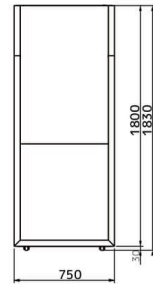

製品寸法

<2人用ベーシックタイプ>

<2人用モニタータイプ>

<1人用レフトタイプ>

<1人用ライトタイプ>

オプション

標準品本体にはペンダントライトはついていません。
お客様で好きな引掛シーリング用の照明を取付頂くことが可能です。
また、オプション品のペンダントライトには電球はついていません。

適合ランプ	100V 口径 E26
白熱灯	最大 100W×1灯
蛍光ランプ	最大 25W×1灯
LED電球	最大 15W×1灯

ペンダントライト

CB-PL

オープン価格

外寸法/W340×D340×H310 質量/470g
コード長さ/150mm 引掛シーリングキャップ色/黒
単相100V/消費電力100W/電源周波数50/60Hz共用
※電球はついていません。左記の表の適合ランプを別途お
買い求めください。

別製対応

当シリーズ"Grotta"はスタンダードの2人用、
1人用に加え4人用の販売も対応しております。
4人用は別製対応品となりますので、注文される
際は、お問い合わせの上、事前に納期をご確認下
さい。