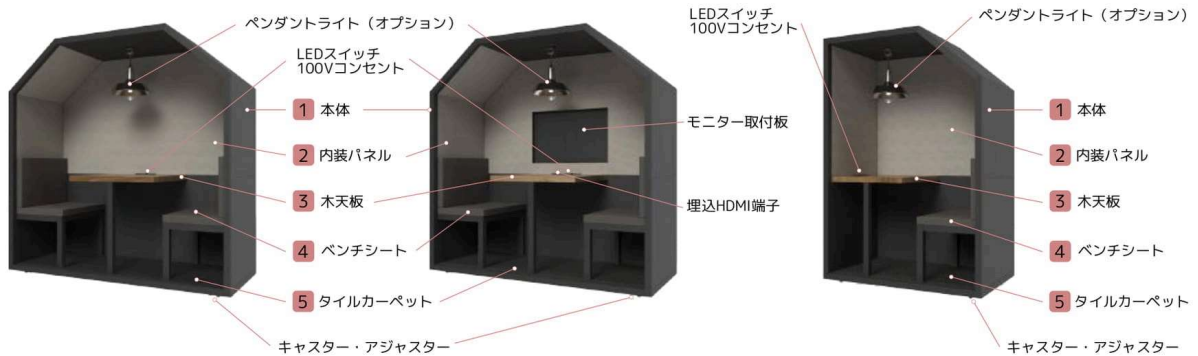

Grotta グロッタ new

Detail & Color

2人用 ベーシックタイプ

2人用 モニタータイプ

1人用

- 1 本体
 ブラック (BB) 
 モスグレー (MG) 

内装Aセット

- 2 内装パネル: シルバーホワイト 
 3 木天板: 木目 
 4 ベンチシート: ウォームブラック 
 5 タイルカーペット: ブラック 

内装Bセット

- 2 内装パネル: ダーティホワイト 
 3 木天板: 石目 
 4 ベンチシート: イエロー 
 5 タイルカーペット: ベージュ 

Usability 使いやすさへの配慮

引掛シーリング

付属の引掛シーリングにお客様で好みの照明を取り付けることで、庫内を明るく照らすことができます。
 ※ペンダントライトはオプションです。製品には含まれませんので別途お問い合わせください。

照明スイッチ

テーブル天面に照明スイッチが備え付けられているため、お手元で照明のON/OFFが可能です。

100Vコンセント

テーブル天面に100Vのコンセントが2口ついていますが、※合計1500Wまで使用可能です。

モニタータイプ

内側にモニターを取り付けることができるモニタータイプを用意しています。パソコンを用いた打ち合わせ時に、複数の人と情報を共有する際にモニターをお使いいただけます。※モニターは含まれません。取付可能モニターサイズはW630mm×H380mm以下です。また、モニターの仕様によっては取付できない場合がございますので、詳しくはお問い合わせください。

埋込HDMI端子

モニタータイプにはテーブルの天面に埋込HDMI端子が備え付けられています。打ち合わせの際に使用者のモニターを表示させることができます。

キャスター・アジャスター

底面にはキャスターがついているため、レイアウト変更にも柔軟に対応できます。設置場所を決めた後はアジャスターを接地させ本体を固定してください。

内装パネル

庫内を明るく見せる白を基調とした生地貼り仕上げになっています。寒色系のAセット、暖色系のBセットの2色から選択いただけます。